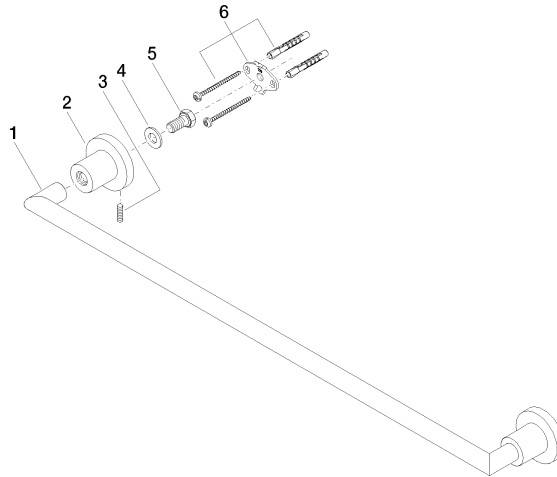

83 060 892

- Stichmaß 600 mm
- Breite 655 mm
- Höhe 55 mm
- Rosette Ø 55 mm
- Ausladung 81 mm

Passt zu TARA

	Chrom	83 060 892-00
	Platin gebürstet	83 060 892-06
	Platin	83 060 892-08
	Dark Chrome	83 060 892-19
	Messing gebürstet (23kt Gold)	83 060 892-28
	Schwarz matt	83 060 892-33
	Champagne gebürstet (22kt Gold)	83 060 892-46
	Champagne (22kt Gold)	83 060 892-47
	Chrom gebürstet	83 060 892-93
	Dark Platin gebürstet	83 060 892-99

83 060 892

mm [inches]

83 060 892

Ersatzteile für die
anderen
Oberflächenvarianten
finden Sie hier: Platin
gebürstet

Ersatzteilstückliste

Nr.	Artikelnummer	Benennung	Verbaumenge	Lieferzeit
1	05 28 22 589 00-00	Halter	1	10
2	08 17 89 505-00	Halter	2	10
3	04 31 11 113 00 90	Stift	2	2
4	09 30 11 046 90	Scheibe	2	2
5	09 30 30 071 90	Schraube	2	2
6	05 17 20 739 00 90	Befestigungssatz	2	2