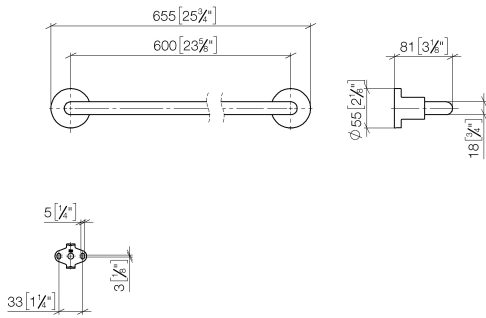

83 060 892

- Stichmaß 600 mm
- Breite 655 mm
- Höhe 55 mm
- Rosette Ø 55 mm
- Ausladung 81 mm

Passt zu TARA

	Chrom	83 060 892-00
	Platin gebürstet	83 060 892-06
	Platin	83 060 892-08
	Dark Chrome	83 060 892-19
	Messing gebürstet (23kt Gold)	83 060 892-28
	Schwarz matt	83 060 892-33
	Champagne gebürstet (22kt Gold)	83 060 892-46
	Champagne (22kt Gold)	83 060 892-47
	Chrom gebürstet	83 060 892-93
	Dark Platin gebürstet	83 060 892-99

83 060 892

mm [inches]

83 060 892

Ersatzteile für die
anderen
Oberflächenvarianten
finden Sie hier: Platin
gebürstet

Ersatzteilstückliste

Nr.	Artikelnummer	Benennung	Verbaumenge	Lieferzeit
1	05 28 22 589 00-00	Halter	1	10
2	08 17 89 505-00	Halter	2	10
3	04 31 11 113 00 90	Stift	2	2
4	09 30 11 046 90	Scheibe	2	2
5	09 30 30 071 90	Schraube	2	2
6	05 17 20 739 00 90	Befestigungssatz	2	2